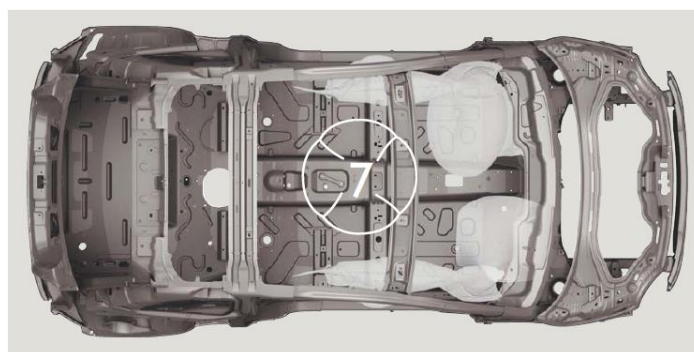

Подушки безпеки 7 шт