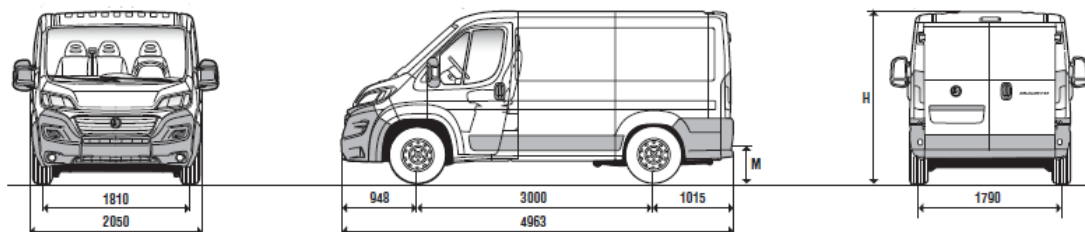

Виробник або продавець залишає за собою право зміни комплектацій та цін на автомобілі без попереднього повідомлення.

Габаритні розміри (мм)	
Довжина 4963	Н Максимальна висота (порожня) 2254
Ширина (без дзеркал) 2050	М Висота навантаження (порожня) 535
Задні двері (мм)	
Ширина 1562	Висота 1520
Бічні двері (мм)	
Ширина 1075	Висота 1485
Розміри вантажного простору (мм)	
Максимальна довжина 2670	Максимальна ширина 1870
Максимальна висота 1662	Ширина між колісними арками 1422