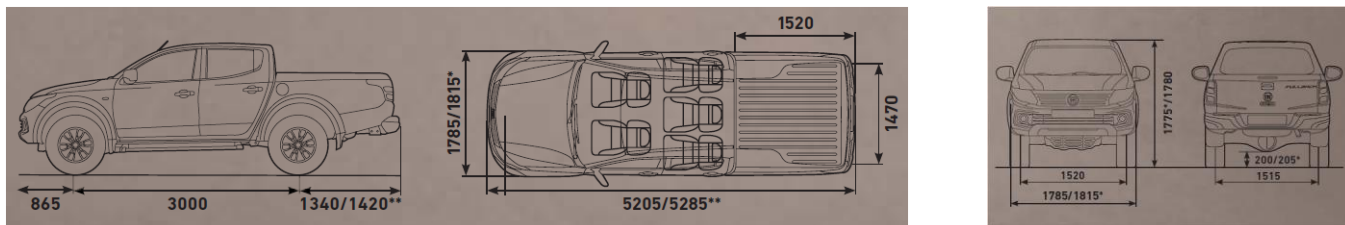

S - стандартне обладнання, (--) – неможливо, O/грн – опція.
Гарантія на автомобіль – 3 роки або 100 000 км пробігу, на кузов від наскрізної корозії – 8 років (кузов з 2-х сторін оцинкований), на лакофарбове покриття кузова– 3 роки.
Міжсервісний пробіг - 15000 км

* - Цінова пропозиція діє за наявності даних автомобілів на складі імпортера.
Ці дані отримані в ідеальних умовах: без урахування манери водіння, дорожніх, погодних та інших умов, які впливають на витрату пального.
Реальна витрата пального може відрізнятись від зазначеної і визначається лише експериментально.
Представлена вище інформація носить виключно інформаційний характер, і ні за яких обставин не може бути витлумачена інакше.
Даний прайс-лист не являється документом, який підтверджує комплектацію автомобіля.
Виробник або продавець залишає за собою право зміни комплектацій та цін на автомобілі без попереднього повідомлення.