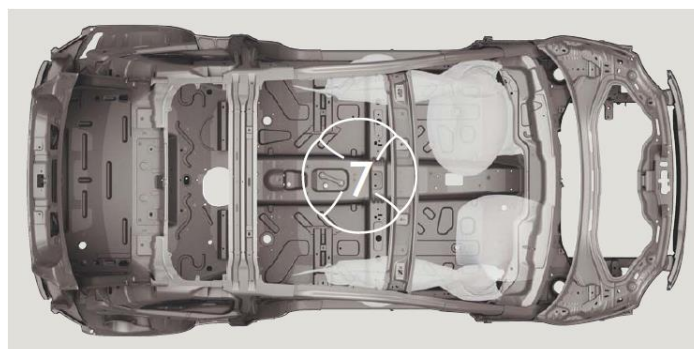

Подушки безпеки 7 шт