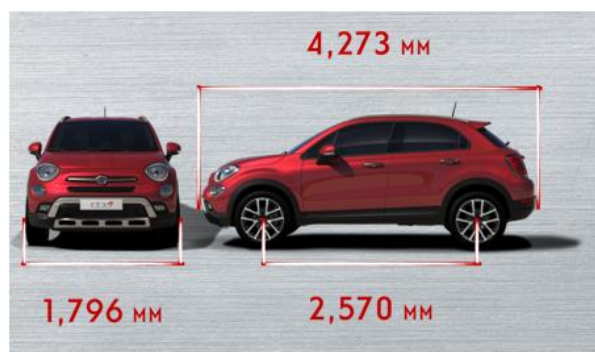

S - стандартне обладнання, (--) – неможливо, О/грн – опція.

Гарантія на автомобіль – 3 роки або 100 000 км пробігу (що настає швидше), на кузов від наскрізьної корозії – 8 років (кузов з 2-х сторін оцинкований), на лакофарбове покриття кузова – 3 роки. Міжсервісний пробіг - 15000 км або 1 раз на рік.

* - Цінова пропозиція діє за наявності даних автомобілів на складі імпортера.

Ці дані отримані в ідеальних умовах: без урахування манери водіння, дорожніх, погодних та інших умов, які впливають на витрату пального. Реальна витрата пального може відрізнятись від зазначеної і визначається лише експериментально.

Представлена вище інформація носить виключно інформаційний характер, і ні за яких обставин не може бути витлумачена інакше.

Даний прайс-лист не являється документом, який підтверджує комплектацію автомобіля.

Виробник або продавець залишає за собою право зміни комплектацій та цін на автомобілі без попереднього повідомлення.